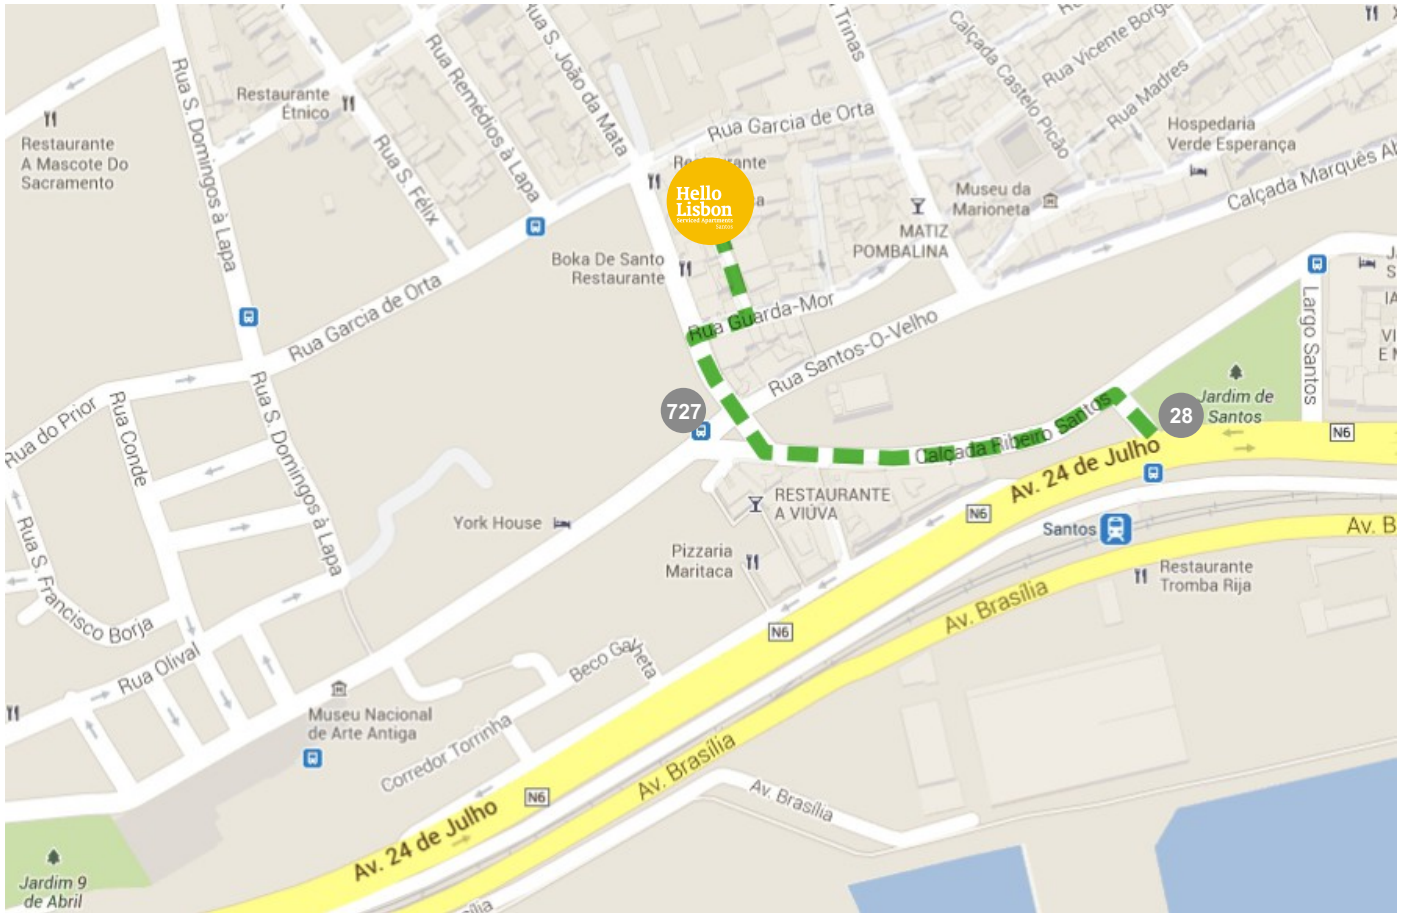

Hello Lisbon Serviced Apartments | Santos

How to get there?

Arriving by plane

By Bus (Carris): 744 or 783 from the Airport to Marquês de Pombal/Av Fontes Pereira de Melo. Change bus for the 727 (in the direction of Restelo - Av. Descobertas) to Santos-o-Velho. Travel time is approximately 50 minutes + a 2 minute walk to Hello Lisbon Santos.

Arriving by train (Santa Apolónia Station)

By Bus (Carris): 728 (in the direction of Restelo - Av. Descobertas) to Santos. Travel time is approximately 9 minutes + a 5 minute walk to Hello Lisbon Santos. This service is only available during the day (from 05.50AM to 10.20PM)

For further information visit the Carris website (<http://www.carris.pt/en/home/>).

Arriving by car

Please click on the map above to trace your route.

Travessa Nova de Santos, 39
1200-734 Lisbon | Portugal
Lat: 38.70799 Long: -9.158376

Como Chegar?

Do Aeroporto de Lisboa

De Autocarro (Carris): 744 ou 783 do Aeroporto até a Marquês de Pombal/Av Fontes Pereira de Melo. Transbordo para 727 (direcção Restelo - Av. Descobertas) até a Santos-o-Velho. O tempo de viagem é de aproximadamente 50 minutos + 2 minutos a pé até ao Hello Lisbon Santos.